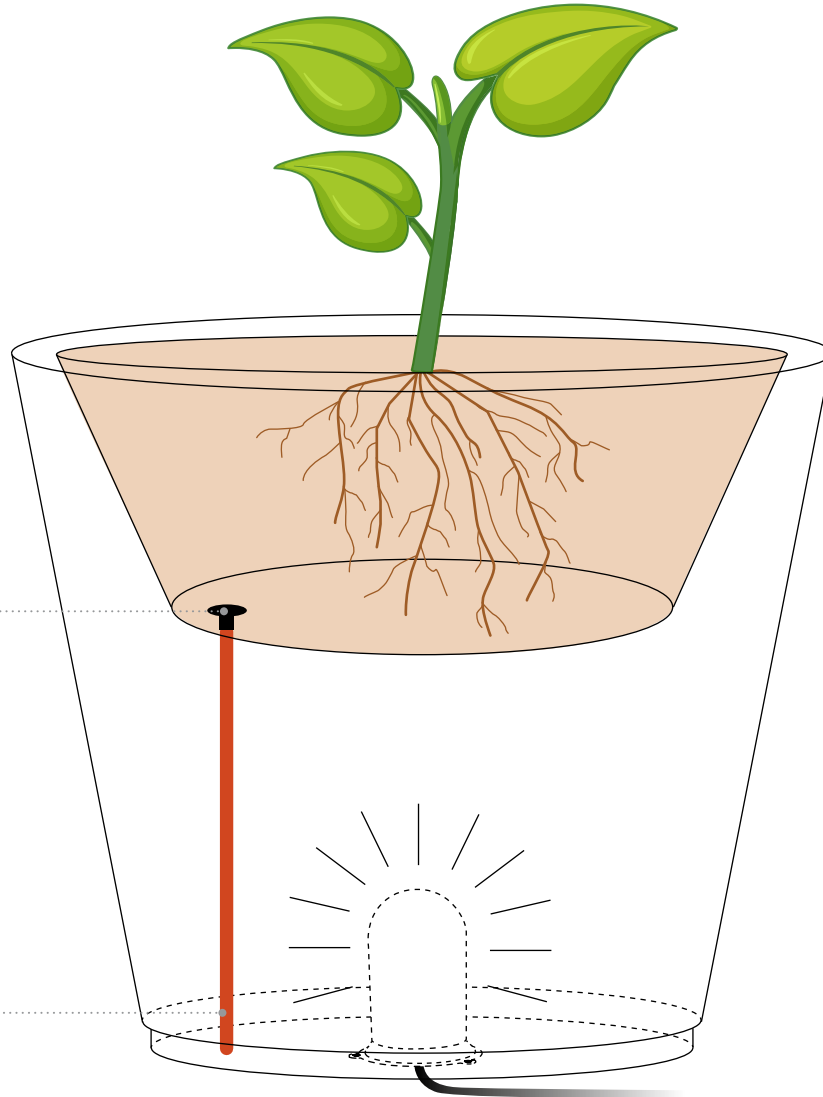

DER WASSERABLAUF DER 8 SEASONS DESIGN SHINING POTS // THE WATER DRAINAGE OF 8 SEASONS DESIGN SHINING POTS

Alle Töpfe unserer Kollektion verfügen über ein intelligentes Entwässerungssystem, das überschüssiges Gießwasser abfließen lässt. Zudem haben Sie die Wahl die Töpfe im Innen- oder Außenbereich nutzen zu können. //

All pots of our collection have an intelligent drainage system inside so the wasted water runs off the pot. In addition, you have the choice to use the pots indoors or outdoors.