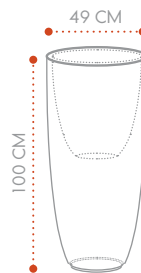

SHINING CURVY POTS

All Seasons

SHINING CURVY POT S

E27 WHITE	ART. 32055	69 €
LED	ART. 32055L	74 €
SOLAR WHITE	ART. 32055S	79 €

SHINING CURVY POT M

E27 WHITE	ART. 32054	89 €
LED	ART. 32054L	94 €
SOLAR WHITE	ART. 32054S	99 €

SHINING CURVY POT XM

E27 WHITE	ART. 32056	89 €
LED	ART. 32056L	94 €
SOLAR WHITE	ART. 32056S	99 €

SHINING CURVY POT XL

E27 WHITE	ART. 32053	139 €
LED	ART. 32053L	144 €
SOLAR WHITE	ART. 32053S	149 €

¹Sortenreine Palette. // ¹Pallet, of one product. - Händlereinkaufspreise (netto) // Dealer purchase prices (net) -
^{GS} Artikel mit GS-Zertifizierung // ^{GS} Products with GS-Certification
 Farbabweichungen der Produkte möglich. Änderungen und Irrtümer vorbehalten. //
 Color deviations of the products possible. Changes and errors excepted.