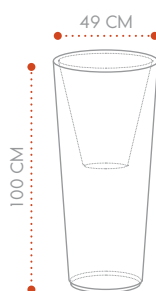

SHINING CLASSIC POT L

E27 WHITE	ART. 32061	99 €
LED	ART. 32061L	104 €
SOLAR WHITE	ART. 32061S	109 €

SHINING CLASSIC POT XM

E27 WHITE	ART. 32063	89 €
LED	ART. 32063L	94 €
SOLAR WHITE	ART. 32063S	99 €

SHINING CLASSIC POT XL