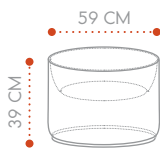

SHINING CURVY POT XM

E27 WHITE	ART. 32056	89 €
LED	ART. 32056L	94 €
SOLAR WHITE	ART. 32056S	99 €

SHINING CURVY POT XL

E27 WHITE	ART. 32053	139 €
LED	ART. 32053L	144 €
SOLAR WHITE	ART. 32053S	149 €

¹Sortenreine Palette. // ¹Pallet, of one product. - Händlereinkaufspreise (netto) // Dealer purchase prices (net) -
^{GS} Artikel mit GS-Zertifizierung // ^{GS} Products with GS-Certification
 Farbabweichungen der Produkte möglich. Änderungen und Irrtümer vorbehalten. //
 Color deviations of the products possible. Changes and errors excepted.

SHINING ELEGANT POTS

All Seasons

SHINING ELEGANT POT S

E27 WHITE	ART. 32361	69 €
LED	ART. 32361L	74 €
SOLAR WHITE	ART. 32361S	79 €

SHINING ELEGANT POT XL

E27 WHITE	ART. 32362	99 €
LED	ART. 32362L	104 €
SOLAR WHITE	ART. 32362S	109 €

SHINING ELEGANT POT XM

E27 WHITE	ART. 32360	89 €
LED	ART. 32360L	94 €
SOLAR WHITE	ART. 32360S	99 €

Ein echter Allrounder

Ob als Pflanzenkübel oder als praktischer Beistelltisch - mit seinem multifunktionalen Design wird der Shining Elegant Pot zum Multitalent.