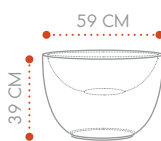

SHINING CURVY POTS

All Seasons

SHINING CURVY POT S

E27 WHITE	ART. 32055	69 €
LED	ART. 32055L	74 €
SOLAR WHITE	ART. 32055S	79 €

SHINING CURVY POT M

E27 WHITE	ART. 32054	89 €
LED	ART. 32054L	94 €
SOLAR WHITE	ART. 32054S	99 €

SHINING CURVY POT XM

E27 WHITE	ART. 32056	89 €
LED	ART. 32056L	94 €
SOLAR WHITE	ART. 32056S	99 €

SHINING CURVY POT XL

E27 WHITE	ART. 32053	139 €
LED	ART. 32053L	144 €
SOLAR WHITE	ART. 32053S	149 €

¹Sortenreine Palette. // ¹Pallet, of one product. - Händlereinkaufspreise (netto) // Dealer purchase prices (net) -
^{GS} Artikel mit GS-Zertifizierung // ^{GS} Products with GS-Certification
 Farbabweichungen der Produkte möglich. Änderungen und Irrtümer vorbehalten. //
 Color deviations of the products possible. Changes and errors excepted.